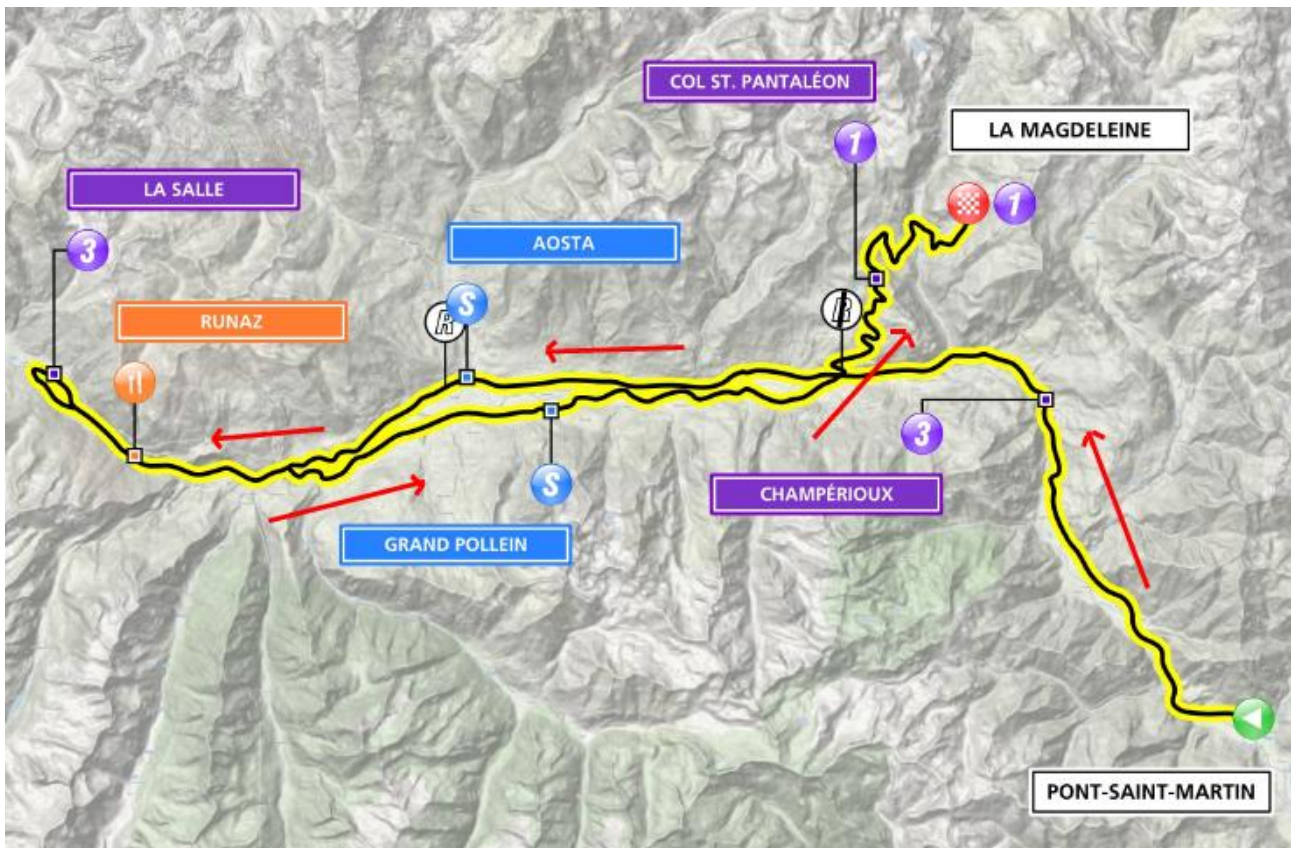

PLANIMETRIA PROLOGO PONT SAINT MARTIN

ALTIMETRIA PROLOGO PONT SAINT MARTIN

PLANIMETRIA 1a TAPPA: PONT SAINT MARTIN - LA MAGDELEINE

ALTIMETRIA 1a TAPPA: PONT SAINT MARTIN - LA MAGDELEINE

PLANIMETRIA 2a TAPPA: SAINT VINCENT - CHAMPORCHER

PLANIMETRIA 2a TAPPA: SAINT VINCENT - CHAMPORCHER

PLANIMETRIA 3a TAPPA: CHATEL (F) - CHATEL (F)

PLANIMETRIA 3a TAPPA: CHATEL (F) - CHATEL (F)

PLANIMETRIA 4a TAPPA: CHATEL (F) - MORILLON (LES ESSERTS) (F)

ALTIMETRIA 4a TAPPA: CHATEL (F) - MORILLON (LES ESSERTS) (F)

PLANIMETRIA 5a TAPPA: PRÉ SAINT DIDIER - AOSTA

PLANIMETRIA CIRCUITO FINALE (da ripetere 5 volte)

ALTIMETRIA 5a TAPPA: PRÉ SAINT DIDIER - AOSTA