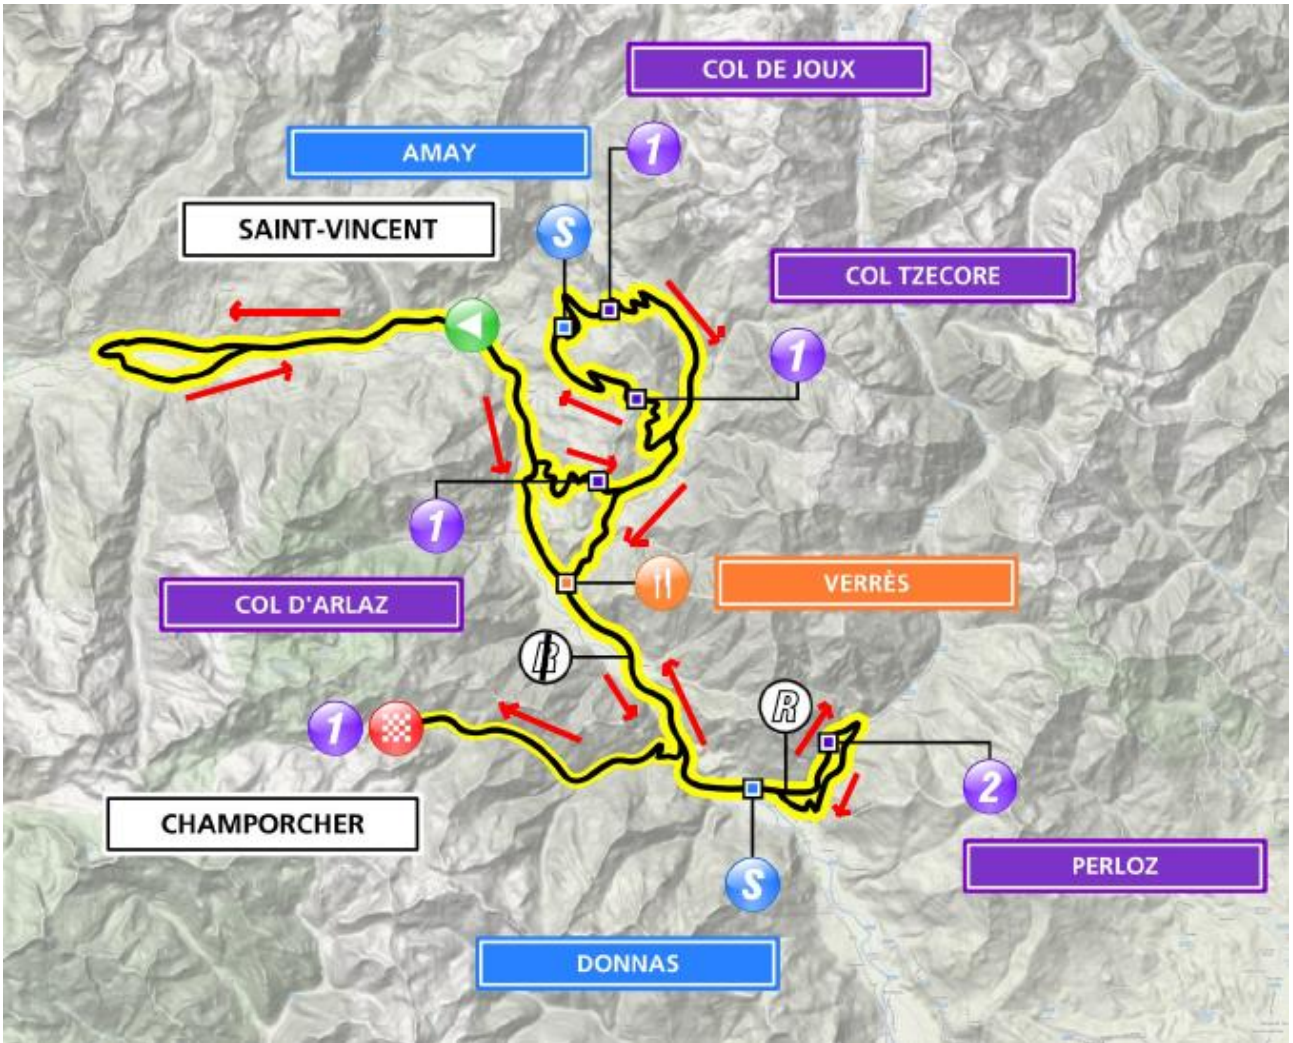

PLANIMETRIA PROLOGO PONT SAINT MARTIN

ALTIMETRIA PROLOGO PONT SAINT MARTIN

PLANIMETRIA 1a TAPPA: PONT SAINT MARTIN - LA MAGDELEINE

ALTIMETRIA 1a TAPPA: PONT SAINT MARTIN - LA MAGDELEINE

PLANIMETRIA 2a TAPPA: SAINT VINCENT - CHAMPORCHER

PLANIMETRIA 2a TAPPA: SAINT VINCENT - CHAMPORCHER

PLANIMETRIA 3a TAPPA: CHATEL (F) - CHATEL (F)

PLANIMETRIA 3a TAPPA: CHATEL (F) - CHATEL (F)

PLANIMETRIA 4a TAPPA: CHATEL (F) - MORILLON (LES ESSERTS) (F)

ALTIMETRIA 4a TAPPA: CHATEL (F) - MORILLON (LES ESSERTS) (F)

PLANIMETRIA 5a TAPPA: PRÉ SAINT DIDIER - AOSTA

PLANIMETRIA CIRCUITO FINALE (da ripetere 5 volte)

ALTIMETRIA 5a TAPPA: PRÉ SAINT DIDIER - AOSTA