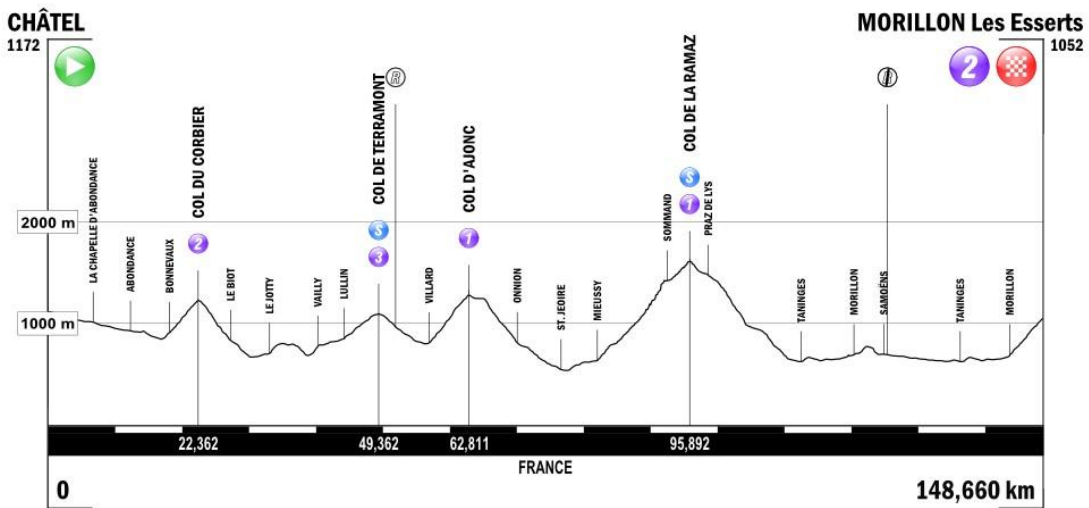

PLANIMETRIA PROLOGO PONT SAINT MARTIN

ALTIMETRIA PROLOGO PONT SAINT MARTIN

PLANIMETRIA 1a TAPPA: PONT SAINT MARTIN - LA MAGDELEINE

ALTIMETRIA 1a TAPPA: PONT SAINT MARTIN - LA MAGDELEINE

PLANIMETRIA 2a TAPPA: SAINT VINCENT - CHAMPORCHER

PLANIMETRIA 2a TAPPA: SAINT VINCENT - CHAMPORCHER

PLANIMETRIA 3a TAPPA: CHATEL (F) - CHATEL (F)

PLANIMETRIA 3a TAPPA: CHATEL (F) - CHATEL (F)

PLANIMETRIA 4a TAPPA: CHATEL (F) - MORILLON (LES ESSERTS) (F)

ALTIMETRIA 4a TAPPA: CHATEL (F) - MORILLON (LES ESSERTS) (F)

PLANIMETRIA 5a TAPPA: PRÉ SAINT DIDIER - AOSTA

PLANIMETRIA CIRCUITO FINALE (da ripetere 5 volte)

ALTIMETRIA 5a TAPPA: PRÉ SAINT DIDIER - AOSTA