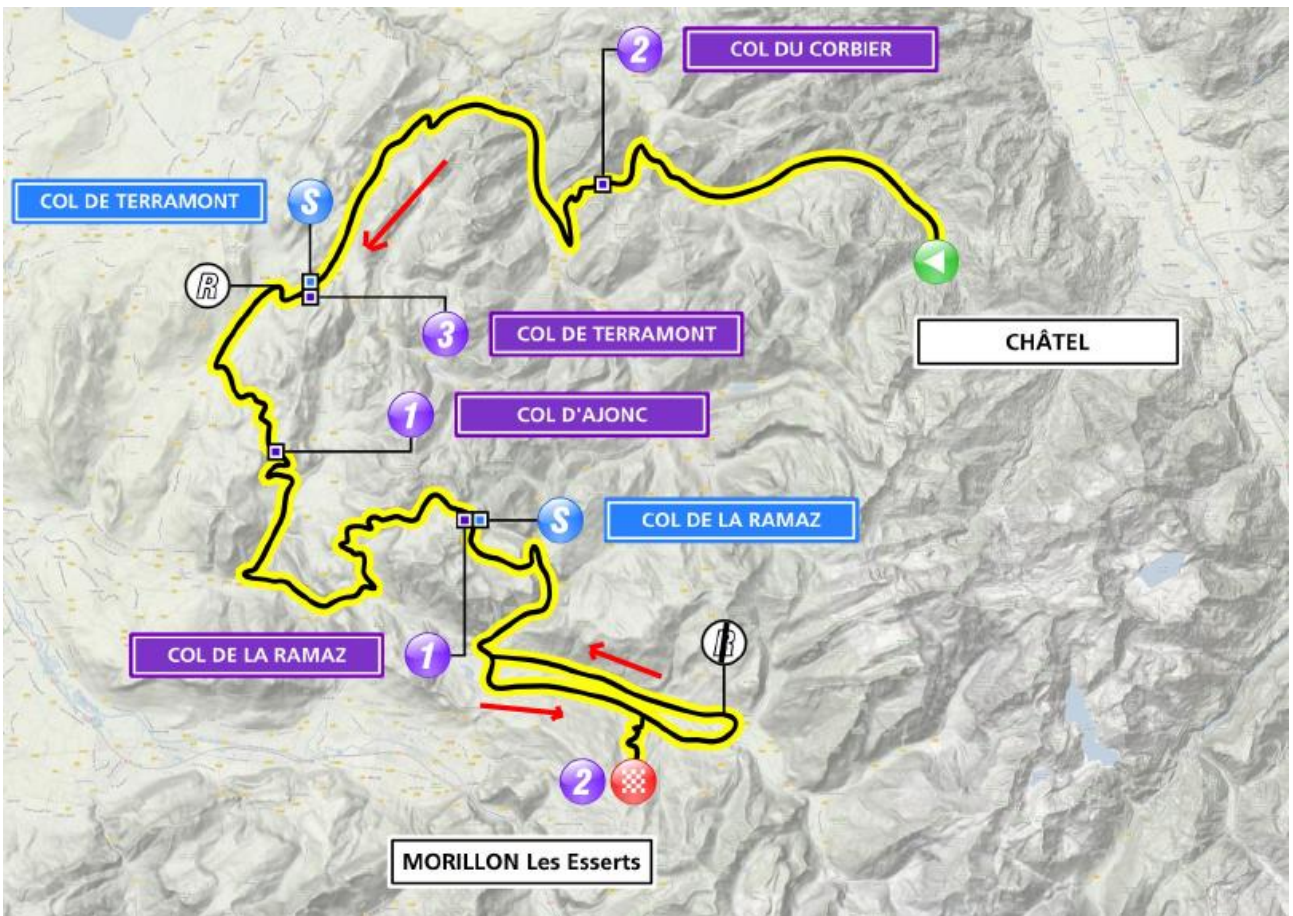

PLANIMETRIA PROLOGO PONT SAINT MARTIN

ALTIMETRIA PROLOGO PONT SAINT MARTIN

PLANIMETRIA 1a TAPPA: PONT SAINT MARTIN - LA MAGDELEINE

ALTIMETRIA 1a TAPPA: PONT SAINT MARTIN - LA MAGDELEINE

PLANIMETRIA 2a TAPPA: SAINT VINCENT - CHAMPORCHER

PLANIMETRIA 2a TAPPA: SAINT VINCENT - CHAMPORCHER

PLANIMETRIA 3a TAPPA: CHATEL (F) - CHATEL (F)

PLANIMETRIA 3a TAPPA: CHATEL (F) - CHATEL (F)

PLANIMETRIA 4a TAPPA: CHATEL (F) - MORILLON (LES ESSERTS) (F)

ALTIMETRIA 4a TAPPA: CHATEL (F) - MORILLON (LES ESSERTS) (F)

PLANIMETRIA 5a TAPPA: PRÉ SAINT DIDIER - AOSTA

PLANIMETRIA CIRCUITO FINALE (da ripetere 5 volte)

ALTIMETRIA 5a TAPPA: PRÉ SAINT DIDIER - AOSTA