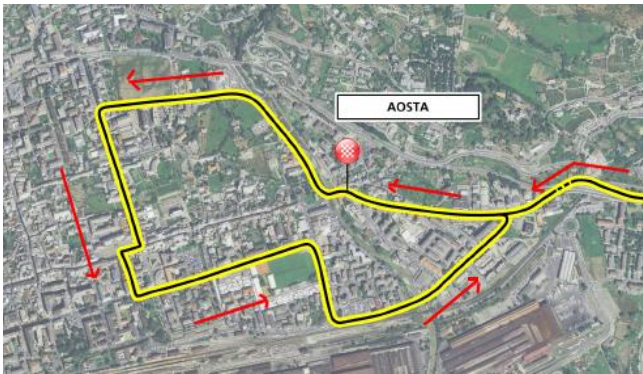

PLANIMETRIA PROLOGO PONT SAINT MARTIN

ALTIMETRIA PROLOGO PONT SAINT MARTIN

PLANIMETRIA 1a TAPPA: PONT SAINT MARTIN - LA MAGDELEINE

ALTIMETRIA 1a TAPPA: PONT SAINT MARTIN - LA MAGDELEINE

PLANIMETRIA 2a TAPPA: SAINT VINCENT - CHAMPORCHER

PLANIMETRIA 2a TAPPA: SAINT VINCENT - CHAMPORCHER

PLANIMETRIA 3a TAPPA: CHATEL (F) - CHATEL (F)

PLANIMETRIA 3a TAPPA: CHATEL (F) - CHATEL (F)

PLANIMETRIA 4a TAPPA: CHATEL (F) - MORILLON (LES ESSERTS) (F)

ALTIMETRIA 4a TAPPA: CHATEL (F) - MORILLON (LES ESSERTS) (F)

PLANIMETRIA 5a TAPPA: PRÉ SAINT DIDIER - AOSTA

PLANIMETRIA CIRCUITO FINALE (da ripetere 5 volte)

ALTIMETRIA 5a TAPPA: PRÉ SAINT DIDIER - AOSTA