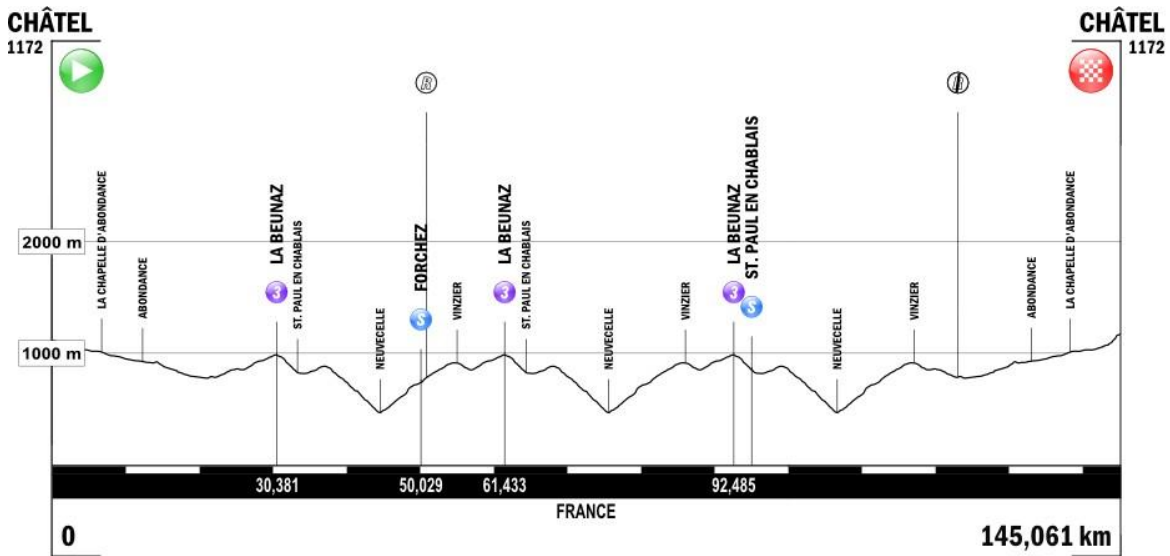

PLANIMETRIA PROLOGO PONT SAINT MARTIN

ALTIMETRIA PROLOGO PONT SAINT MARTIN

PLANIMETRIA 1a TAPPA: PONT SAINT MARTIN - LA MAGDELEINE

ALTIMETRIA 1a TAPPA: PONT SAINT MARTIN - LA MAGDELEINE

PLANIMETRIA 2a TAPPA: SAINT VINCENT - CHAMPORCHER

PLANIMETRIA 2a TAPPA: SAINT VINCENT - CHAMPORCHER

PLANIMETRIA 3a TAPPA: CHATEL (F) - CHATEL (F)

PLANIMETRIA 3a TAPPA: CHATEL (F) - CHATEL (F)

PLANIMETRIA 4a TAPPA: CHATEL (F) - MORILLON (LES ESSERTS) (F)

ALTIMETRIA 4a TAPPA: CHATEL (F) - MORILLON (LES ESSERTS) (F)

PLANIMETRIA 5a TAPPA: PRÉ SAINT DIDIER - AOSTA

PLANIMETRIA CIRCUITO FINALE (da ripetere 5 volte)

ALTIMETRIA 5a TAPPA: PRÉ SAINT DIDIER - AOSTA