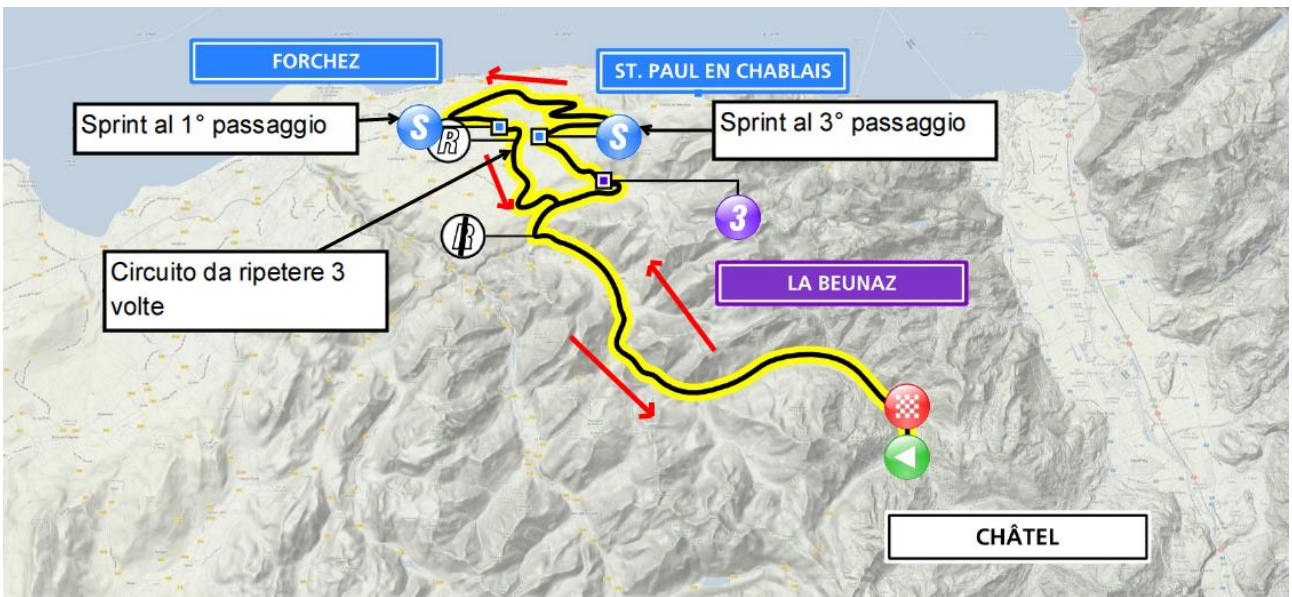

PLANIMETRIA PROLOGO PONT SAINT MARTIN

ALTIMETRIA PROLOGO PONT SAINT MARTIN

PLANIMETRIA 1a TAPPA: PONT SAINT MARTIN - LA MAGDELEINE

ALTIMETRIA 1a TAPPA: PONT SAINT MARTIN - LA MAGDELEINE

PLANIMETRIA 2a TAPPA: SAINT VINCENT - CHAMPORCHER

PLANIMETRIA 2a TAPPA: SAINT VINCENT - CHAMPORCHER

PLANIMETRIA 3a TAPPA: CHATEL (F) - CHATEL (F)

PLANIMETRIA 3a TAPPA: CHATEL (F) - CHATEL (F)

PLANIMETRIA 4a TAPPA: CHATEL (F) - MORILLON (LES ESSERTS) (F)

ALTIMETRIA 4a TAPPA: CHATEL (F) - MORILLON (LES ESSERTS) (F)

PLANIMETRIA 5a TAPPA: PRÉ SAINT DIDIER - AOSTA

PLANIMETRIA CIRCUITO FINALE (da ripetere 5 volte)

ALTIMETRIA 5a TAPPA: PRÉ SAINT DIDIER - AOSTA