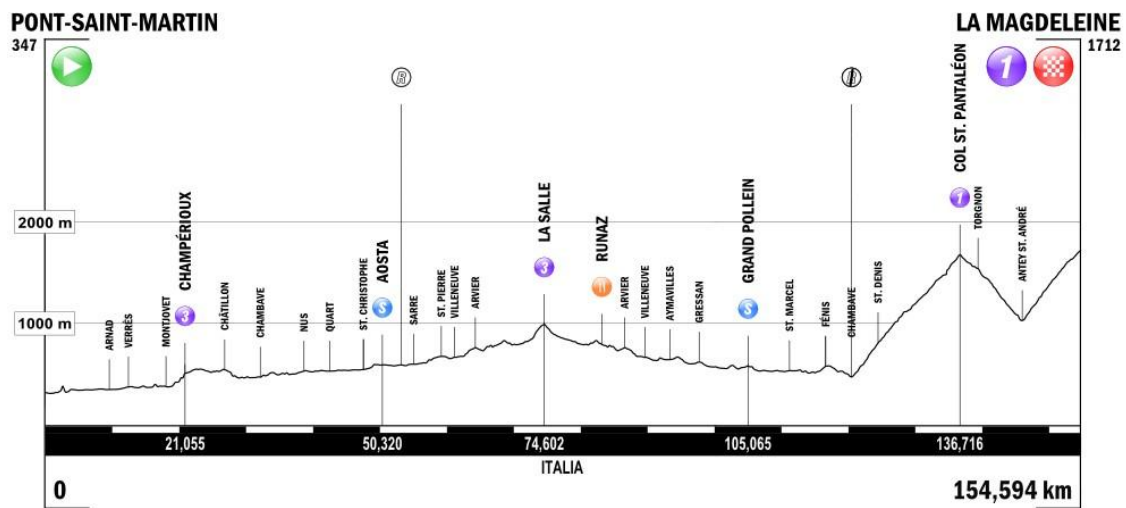

PLANIMETRIA PROLOGO PONT SAINT MARTIN

ALTIMETRIA PROLOGO PONT SAINT MARTIN

PLANIMETRIA 1a TAPPA: PONT SAINT MARTIN - LA MAGDELEINE

ALTIMETRIA 1a TAPPA: PONT SAINT MARTIN - LA MAGDELEINE

PLANIMETRIA 2a TAPPA: SAINT VINCENT - CHAMPORCHER

PLANIMETRIA 2a TAPPA: SAINT VINCENT - CHAMPORCHER

PLANIMETRIA 3a TAPPA: CHATEL (F) - CHATEL (F)

PLANIMETRIA 3a TAPPA: CHATEL (F) - CHATEL (F)

PLANIMETRIA 4a TAPPA: CHATEL (F) - MORILLON (LES ESSERTS) (F)

ALTIMETRIA 4a TAPPA: CHATEL (F) - MORILLON (LES ESSERTS) (F)

PLANIMETRIA 5a TAPPA: PRÉ SAINT DIDIER - AOSTA

PLANIMETRIA CIRCUITO FINALE (da ripetere 5 volte)

ALTIMETRIA 5a TAPPA: PRÉ SAINT DIDIER - AOSTA