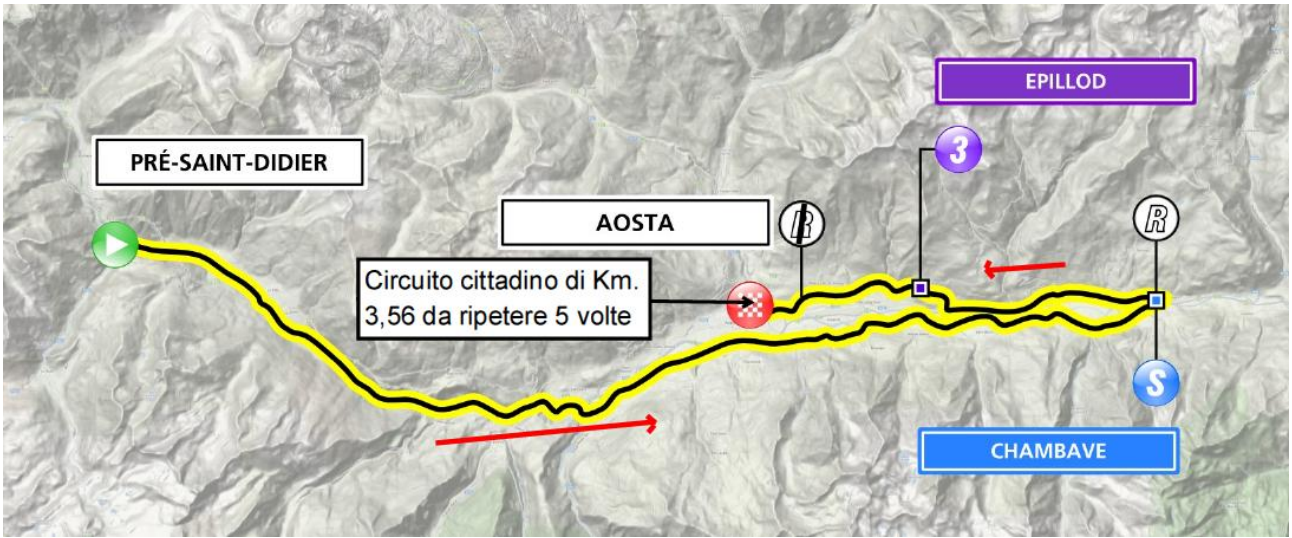

PLANIMETRIA PROLOGO PONT SAINT MARTIN

ALTIMETRIA PROLOGO PONT SAINT MARTIN

PLANIMETRIA 1a TAPPA: PONT SAINT MARTIN - LA MAGDELEINE

ALTIMETRIA 1a TAPPA: PONT SAINT MARTIN - LA MAGDELEINE

PLANIMETRIA 2a TAPPA: SAINT VINCENT - CHAMPORCHER

PLANIMETRIA 2a TAPPA: SAINT VINCENT - CHAMPORCHER

PLANIMETRIA 3a TAPPA: CHATEL (F) - CHATEL (F)

PLANIMETRIA 3a TAPPA: CHATEL (F) - CHATEL (F)

PLANIMETRIA 4a TAPPA: CHATEL (F) - MORILLON (LES ESSERTS) (F)

ALTIMETRIA 4a TAPPA: CHATEL (F) - MORILLON (LES ESSERTS) (F)

PLANIMETRIA 5a TAPPA: PRÉ SAINT DIDIER - AOSTA

PLANIMETRIA CIRCUITO FINALE (da ripetere 5 volte)

ALTIMETRIA 5a TAPPA: PRÉ SAINT DIDIER - AOSTA