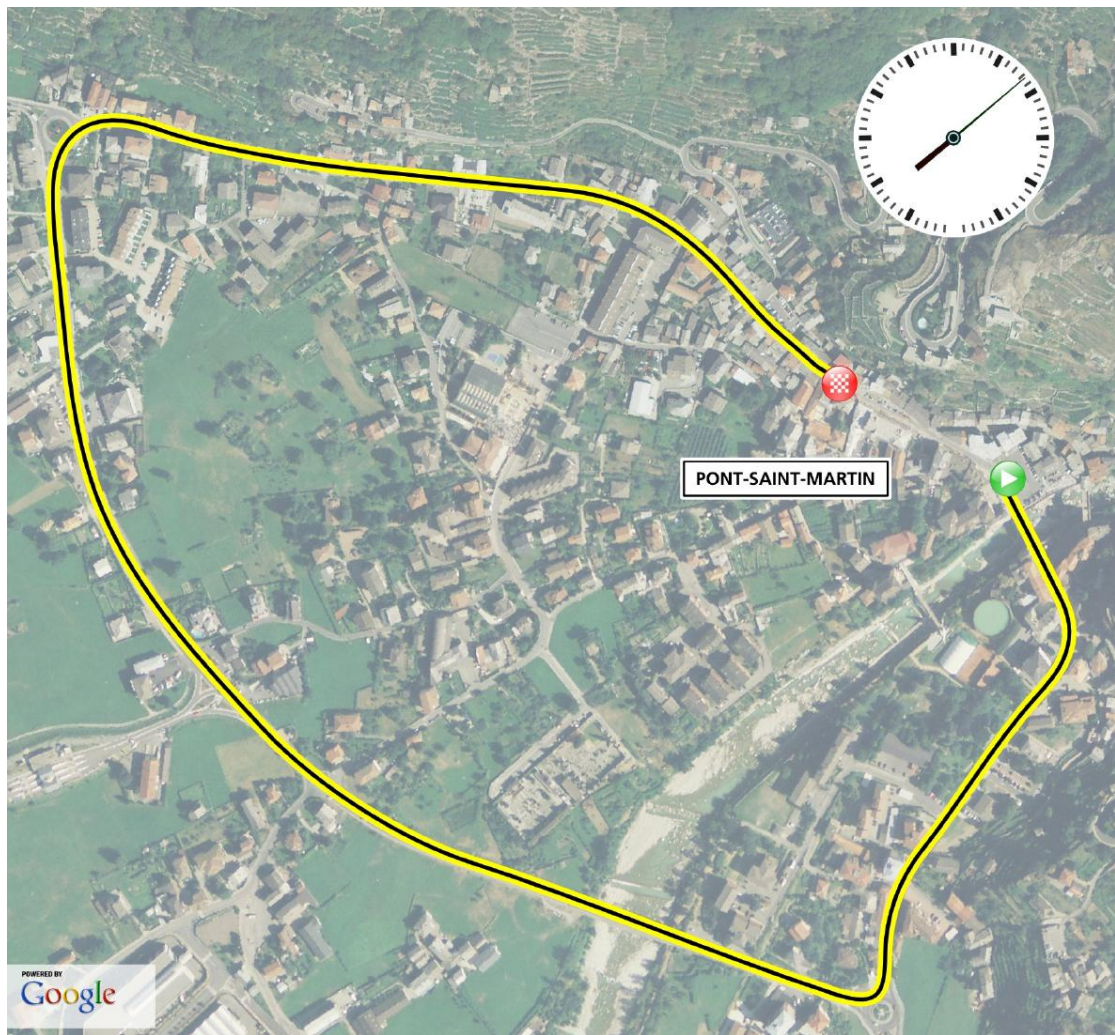

PLANIMETRIA PROLOGO PONT SAINT MARTIN

ALTIMETRIA PROLOGO PONT SAINT MARTIN

PLANIMETRIA 1a TAPPA: PONT SAINT MARTIN - LA MAGDELEINE

ALTIMETRIA 1a TAPPA: PONT SAINT MARTIN - LA MAGDELEINE

PLANIMETRIA 2a TAPPA: SAINT VINCENT - CHAMPORCHER

PLANIMETRIA 2a TAPPA: SAINT VINCENT - CHAMPORCHER

PLANIMETRIA 3a TAPPA: CHATEL (F) - CHATEL (F)

PLANIMETRIA 3a TAPPA: CHATEL (F) - CHATEL (F)

PLANIMETRIA 4a TAPPA: CHATEL (F) - MORILLON (LES ESSERTS) (F)

ALTIMETRIA 4a TAPPA: CHATEL (F) - MORILLON (LES ESSERTS) (F)

PLANIMETRIA 5a TAPPA: PRÉ SAINT DIDIER - AOSTA

PLANIMETRIA CIRCUITO FINALE (da ripetere 5 volte)

ALTIMETRIA 5a TAPPA: PRÉ SAINT DIDIER - AOSTA