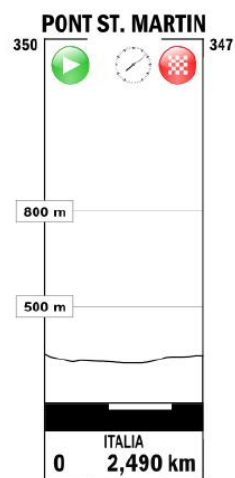

PLANIMETRIA PROLOGO PONT SAINT MARTIN

ALTIMETRIA PROLOGO PONT SAINT MARTIN

PLANIMETRIA 1a TAPPA: PONT SAINT MARTIN - LA MAGDELEINE

ALTIMETRIA 1a TAPPA: PONT SAINT MARTIN - LA MAGDELEINE

PLANIMETRIA 2a TAPPA: SAINT VINCENT - CHAMPORCHER

PLANIMETRIA 2a TAPPA: SAINT VINCENT - CHAMPORCHER

PLANIMETRIA 3a TAPPA: CHATEL (F) - CHATEL (F)

PLANIMETRIA 3a TAPPA: CHATEL (F) - CHATEL (F)

PLANIMETRIA 4a TAPPA: CHATEL (F) - MORILLON (LES ESSERTS) (F)

ALTIMETRIA 4a TAPPA: CHATEL (F) - MORILLON (LES ESSERTS) (F)

PLANIMETRIA 5a TAPPA: PRÉ SAINT DIDIER - AOSTA

PLANIMETRIA CIRCUITO FINALE (da ripetere 5 volte)

ALTIMETRIA 5a TAPPA: PRÉ SAINT DIDIER - AOSTA